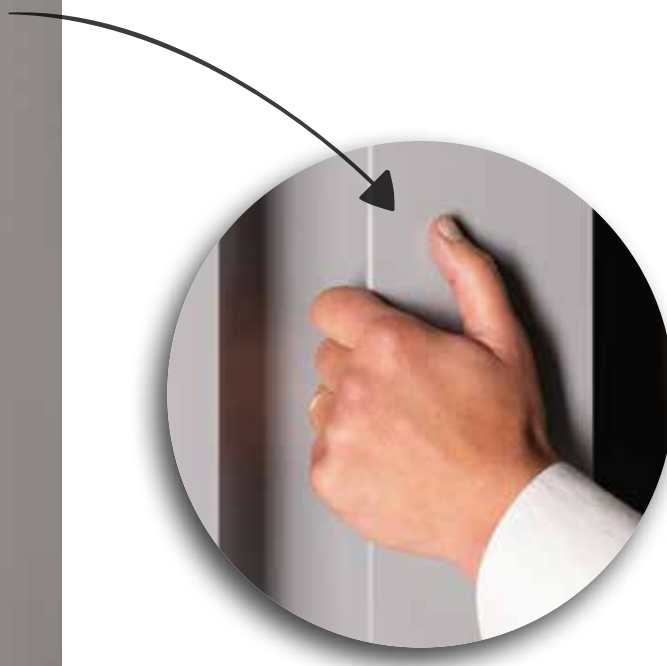

### SG18

Zapustené madlo,

110x1400

Nerez

AT500, AT520, AT530,  
AT540, HT400, HT410

Možné LED-podsvietenie  
pri výrobku AT530 a  
AT540 (obr. str. 98)