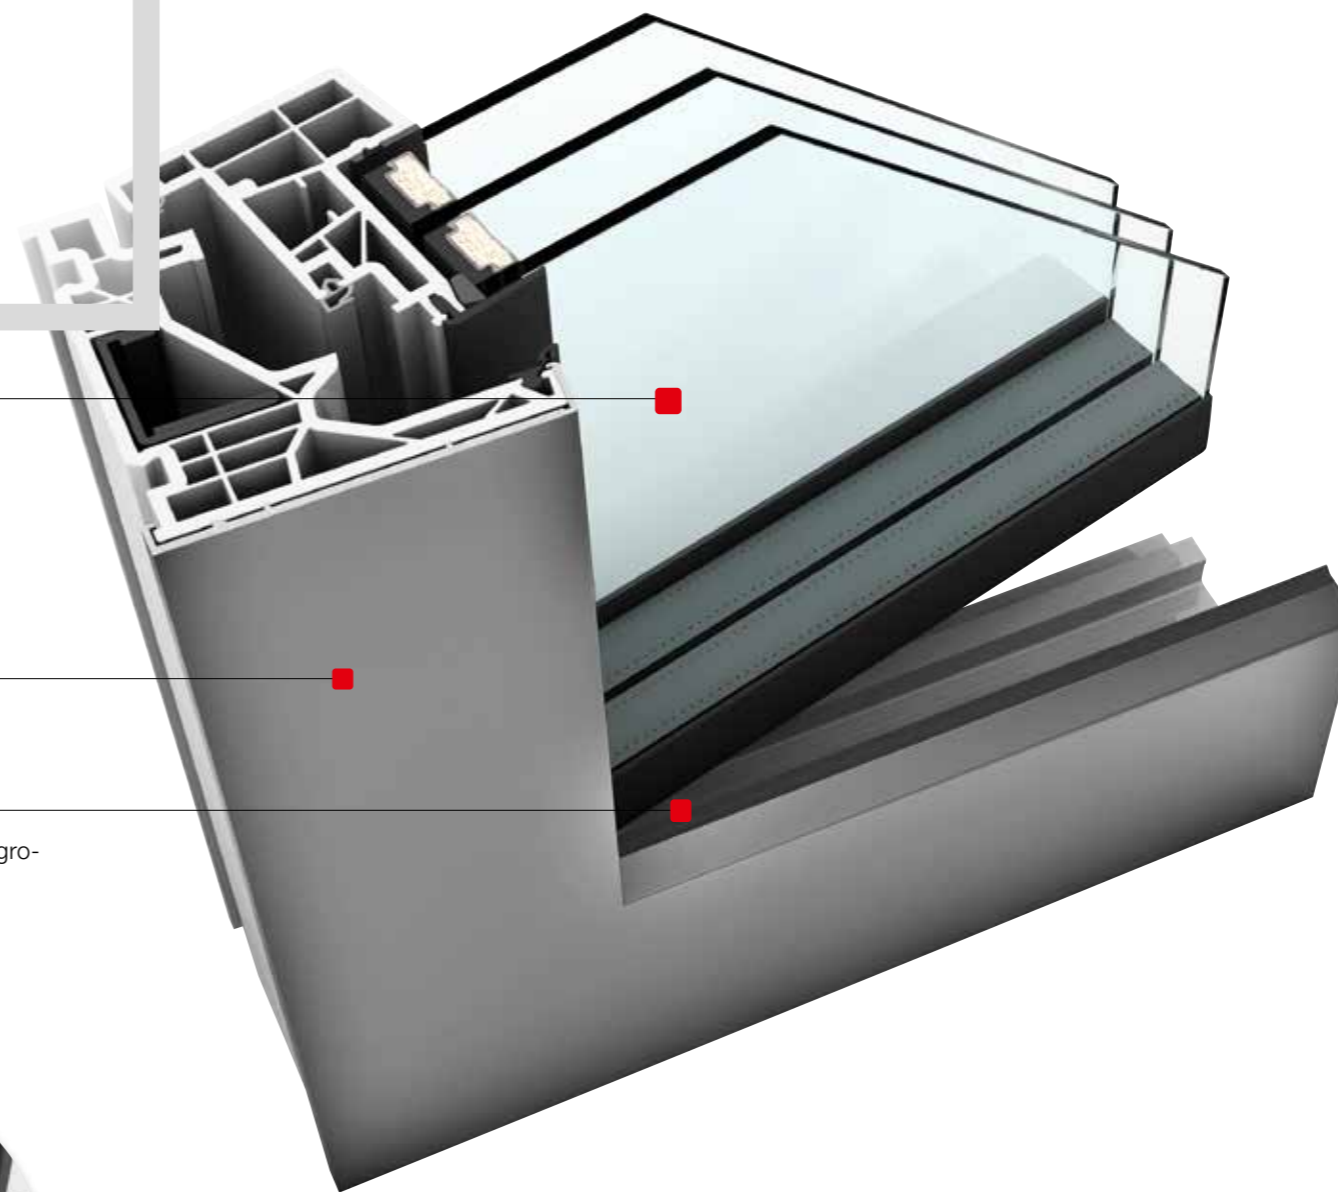

- Otváranie a zatváranie je zreteľne pohodlnejšie / jednoduchšie ako pri štandardnom RC2
- Ľahká údržba & čistenie: hladké povrchy, hrúbikové čapy nevyčnievajú
- Service-bonus: nastavovacie práce (prítlak) oveľa komfortnejšie (v porovnaní s KF 500)

fact-box

- Tepelná izolácia** až $U_w = 0,63 \text{ W/(m}^2\text{K)}$
- Zvuková izolácia** až 46 dB
- Bezpečnosť** RC3, RC2, RC2N
- Uzamykanie** plne integrované
- Stavebná hĺbka** 90/93 mm

Toto inovatívne okenné krídlo je vďaka svojmu vzhľadu zvonku neviditeľné a opticky ho nie je možné odlíšiť od pevného zasklenia. Okno je ale možné oproti pevnému zaskleniu otvoriť.

Najvyššia možná úroveň bezpečnosti až RC3

Ľahká údržba a čistenie: hladké povrchy, uzamykanie plne integrované do krídla, nevyčnievajú žiadne hrúbikové čapy

I-tec Zasklenie

I-tec Secure

ECLAZ®

NAJLEPŠIE SKLO S TEPELNOU IZOLÁCIOU