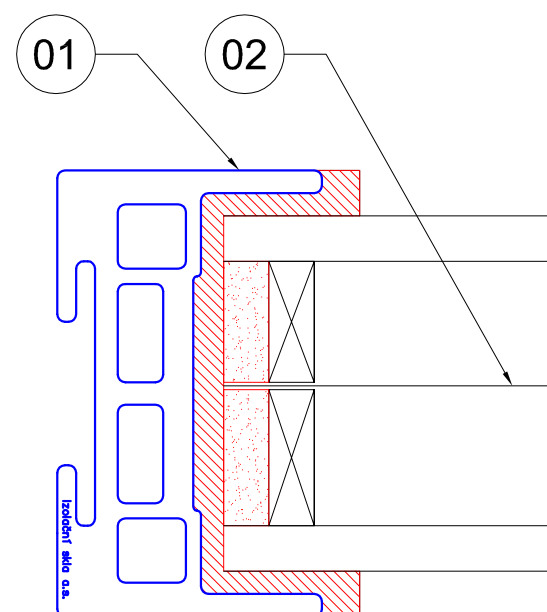

SVISLÁ SPÁRA BEZRÁMOVÉHO ZASKLENÍ

SKLOPENÝ ŘEZ:

PŮDORYS:

LEGENDA:

- 01 KOTEVNÍ A OCHRANNÝ PROFIL PRO BEZRÁMOVÉ ZASKLENÍ
- 02 MEZISKELNÍ FOLIE "HEAT MIRROR"
- 03 SMALTOVANÁ ČÁST SKLA
- 04 UV ODOLNÝ SILIKONOVÝ TMEL
- 05 TĚSNÍCÍ "PE" PROVAZEC