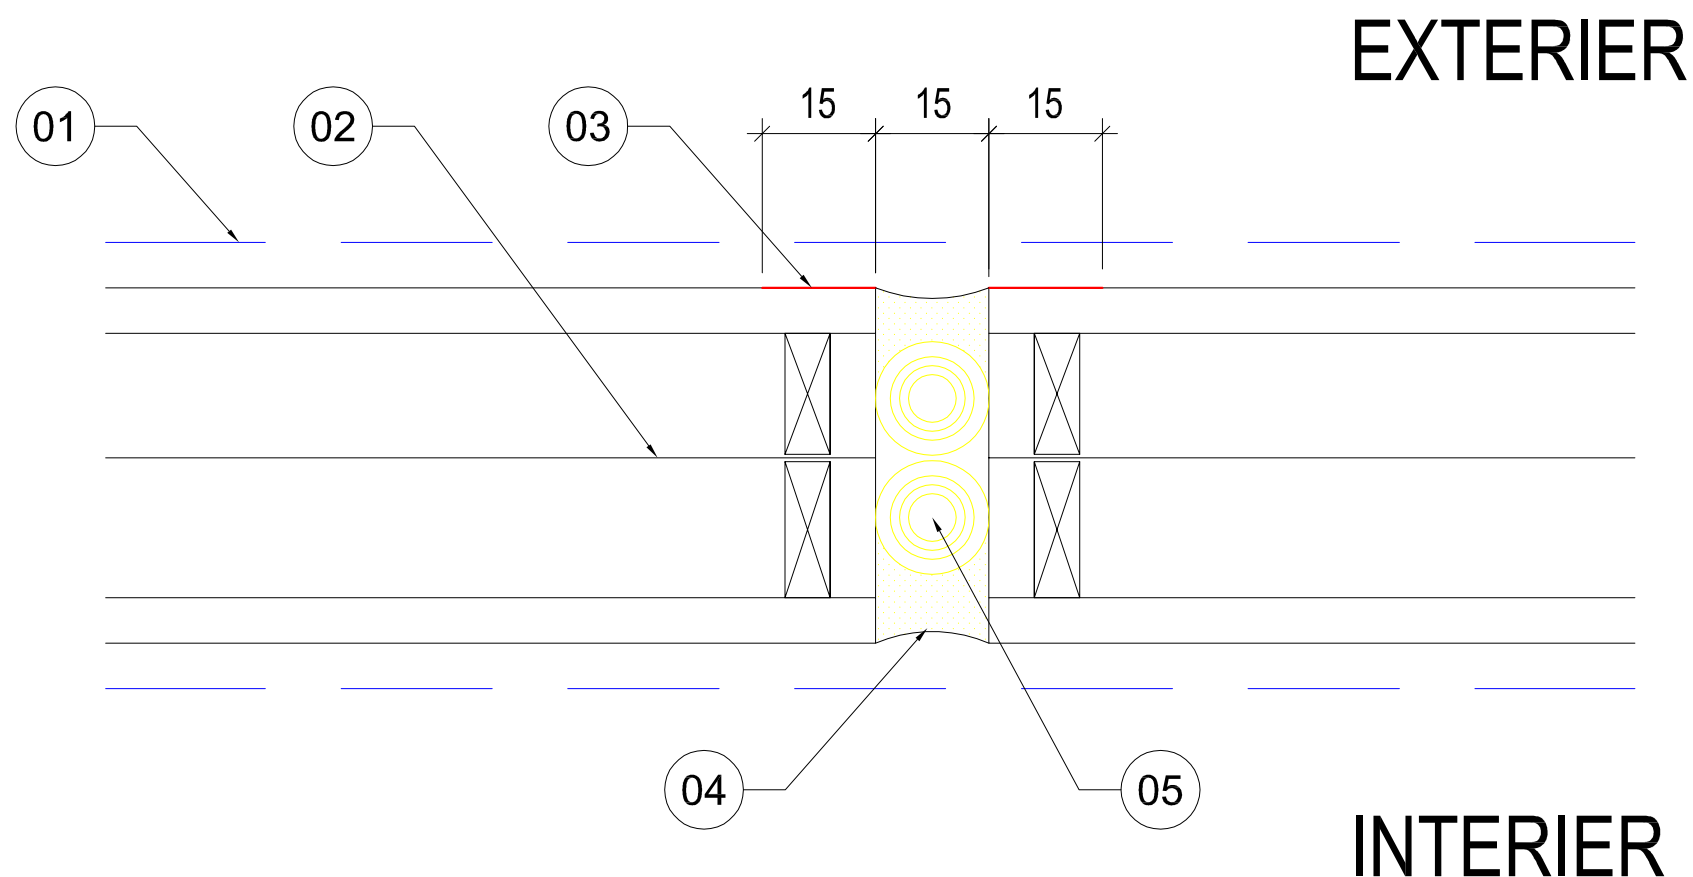

SVISLÁ SPÁRA BEZRÁMOVÉHO ZASKLENÍ

SKLOPENÝ ŘEZ:

PŮDORYS:

LEGENDA:

- 01 KOTEVNÍ A OCHRANNÝ PROFIL PRO BEZRÁMOVÉ ZASKLENÍ
- 02 MEZISKELNÍ FOLIE "HEAT MIRROR"
- 03 SMALTOVANÁ ČÁST SKLA
- 04 UV ODOLNÝ SILIKONOVÝ TMEL
- 05 TĚSNÍCÍ "PE" PROVAZEC